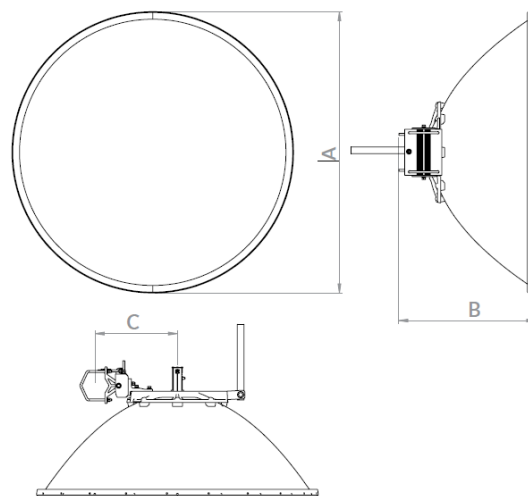

CARACTERÍSTICAS MECÂNICAS/

MECHANICAL SPECIFICATIONS/CARACTERÍSTICAS MECÁNICAS

UHP-5800-XX-XX-DP	25-03	30-06	32-09	35-12
Ajuste de elevação <i>Elevation adjustment/Ajuste de elevación</i>	+/- 7.5°	+/- 7.5°	+/- 15°	+/- 10°
Ajuste de azimute <i>Azimuth adjustment/Ajuste de azimut</i>	-	-	+/- 18°	+/- 25°
Ajuste de polarização <i>Polarization adjustment/Ajuste de polarización</i>	+/- 5°			
Peso <i>Weight/Peso</i>	3.2 kg	6.0 kg	15.5 kg	25,0 kg
Fixação em mastro <i>Mounting pipe diameter/Fijación en mástil</i>	Ø1"-Ø2"	Ø1"-Ø2"	Ø2"-Ø4.1/2"	Ø2"-Ø4.1/2"
Vento operacional <i>Operational windspeed/Viento operativo</i>	110 km/h			
Vento de sobrevivência <i>Survival windspeed/Viento de supervivencia</i>	200 km/h			
Área de vento (m²) <i>Wind área (m²)/Área de viento(m²)</i>	0,138	0,393	0,698	1,393

DIAGRAMA DE RADIAÇÃO RADIATION PATTERN/DIAGRAMA DE RADIACIÓN

CURVA DE GANHO GAIN OVER FREQUENCY/ GRÁFICA DE GANANCIA

DIMENSÕES

DIMENSIONS / DIMENSIONES

UHP-5800-25-03-DP
UHP-5800-30-06-DP

UHP-5800-32-09-DP
UHP-5800-35-12-DP

UHP-5800-XX-XX-DP	25-03	30-06	32-09	35-12
A	419 mm	708 mm	943 mm	1332 mm
B	324 mm	439 mm	516 mm	648 mm
C	204 mm	204 mm	395 mm	390 mm

EMBALAGEM

PACKAGE / EMBALAJE

UHP-5800-XX-XX-DP	25-03	30-06	32-09	35-12
L	450 mm	745 mm	1010 mm	611 mm
P	450 mm	745 mm	1010 mm	1446 mm
A	315 mm	415 mm	490 mm	1510 mm
Volume Volume/Volumen	0.0637 m ³	0.23 m ³	0.5 m ³	1.42 m ³
Peso embalado Packed weight/Peso embalado	4 kg	8,5 kg	21.5 kg	64.0 kg
Material Material/Material	Papelão/Cardboard/Cartón			Wood