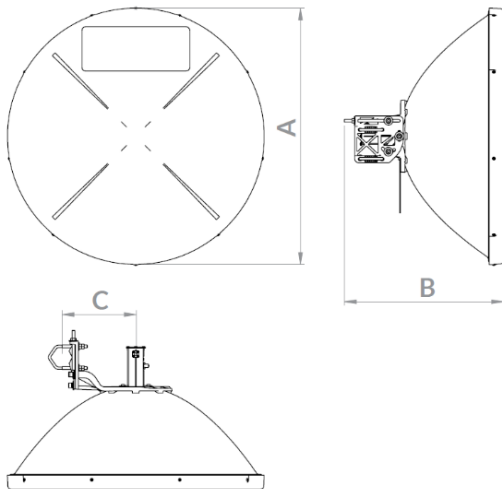

CARACTERÍSTICAS MECÂNICAS/

MECHANICAL SPECIFICATIONS/CARACTERÍSTICAS MECÁNICAS

UHP-5800-XX-XX-DP	25-03	30-06	32-09	35-12
Ajuste de elevação <i>Elevation adjustment/Ajuste de elevación</i>	+/- 7.5°	+/- 7.5°	+/- 15°	+/- 10°
Ajuste de azimute <i>Azimuth adjustment/Ajuste de azimut</i>	-	-	+/- 18°	+/- 25°
Ajuste de polarização <i>Polarization adjustment/Ajuste de polarización</i>	+/- 5°			
Peso <i>Weight/Peso</i>	3.2 kg	6.0 kg	15.5 kg	25,0 kg
Fixação em mastro <i>Mounting pipe diameter/Fijación en mástil</i>	Ø1"-Ø2"	Ø1"-Ø2"	Ø2"-Ø4.1/2"	Ø2"-Ø4.1/2"
Vento operacional <i>Operational windspeed/Viento operativo</i>	110 km/h			
Vento de sobrevivência <i>Survival windspeed/Viento de supervivencia</i>	200 km/h			
Área de vento (m²) <i>Wind área (m²)/Área de viento(m²)</i>	0,138	0,393	0,698	1,393

DIAGRAMA DE RADIAÇÃO RADIATION PATTERN/DIAGRAMA DE RADIACIÓN

CURVA DE GANHO GAIN OVER FREQUENCY/ GRÁFICA DE GANANCIA

DIMENSÕES

DIMENSIONS / DIMENSIONES

UHP-5800-25-03-DP
UHP-5800-30-06-DP

UHP-5800-32-09-DP
UHP-5800-35-12-DP

UHP-5800-XX-XX-DP	25-03	30-06	32-09	35-12
A	419 mm	708 mm	943 mm	1332 mm
B	324 mm	439 mm	516 mm	648 mm
C	204 mm	204 mm	395 mm	390 mm

EMBALAGEM

PACKAGE / EMBALAJE

UHP-5800-XX-XX-DP	25-03	30-06	32-09	35-12
L	450 mm	745 mm	1010 mm	611 mm
P	450 mm	745 mm	1010 mm	1446 mm
A	315 mm	415 mm	490 mm	1510 mm
Volume Volume/Volumen	0.0637 m ³	0.23 m ³	0.5 m ³	1.42 m ³
Peso embalado Packed weight/Peso embalado	4 kg	8,5 kg	21.5 kg	64.0 kg
Material Material/Material	Papelão/Cardboard/Cartón			Wood