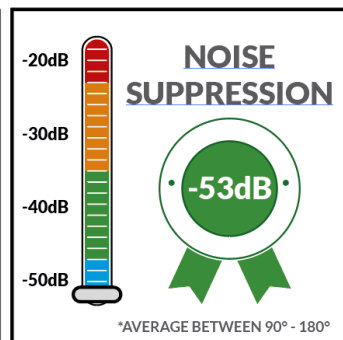

PARÁBOLA FULL BAND

FULL BAND PARABOLIC ANTENNA / PARÁBOLA RANGO EXTENDIDO

-Incrível largura de banda: 4.9 - 6.425 GHz

Incredible bandwidth: 4.9 - 6.425 GHz

Increíble rango de frecuencia: 4.9 - 6.425 GHz

-Refletor Deep Dish para excelente blindagem em toda a banda de frequência