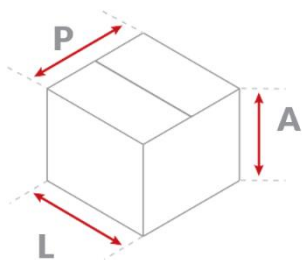

CARACTERÍSTICAS MECÂNICAS/

MECHANICAL SPECIFICATIONS/CARACTERÍSTICAS MECÁNICAS

UHP-5800-XX-XX-DP	25-03	30-06	32-09	35-12
Ajuste de elevação <i>Elevation adjustment/Ajuste de elevación</i>	+/- 7.5°	+/- 7.5°	+/- 15°	+/- 10°
Ajuste de azimute <i>Azimuth adjustment/Ajuste de azimut</i>	-	-	+/- 18°	+/- 25°
Ajuste de polarização <i>Polarization adjustment/Ajuste de polarización</i>	+/- 5°			
Peso <i>Weight/Peso</i>	3.2 kg	6.0 kg	15.5 kg	25,0 kg
Fixação em mastro <i>Mounting pipe diameter/Fijación en mástil</i>	Ø1"-Ø2"	Ø1"-Ø2"	Ø2"-Ø4.1/2"	Ø2"-Ø4.1/2"
Vento operacional <i>Operational windspeed/Viento operativo</i>	110 km/h			
Vento de sobrevivência <i>Survival windspeed/Viento de supervivencia</i>	200 km/h			
Área de vento (m²) <i>Wind área (m²)/Área de viento(m²)</i>	0,138	0,393	0,698	1,393

DIAGRAMA DE RADIAÇÃO RADIATION PATTERN/DIAGRAMA DE RADIACIÓN

CURVA DE GANHO GAIN OVER FREQUENCY/ GRÁFICA DE GANANCIA

DIMENSÕES

DIMENSIONS / DIMENSIONES

UHP-5800-25-03-DP
UHP-5800-30-06-DP

UHP-5800-32-09-DP
UHP-5800-35-12-DP

UHP-5800-XX-XX-DP	25-03	30-06	32-09	35-12
A	419 mm	708 mm	943 mm	1332 mm
B	324 mm	439 mm	516 mm	648 mm
C	204 mm	204 mm	395 mm	390 mm

EMBALAGEM

PACKAGE / EMBALAJE

UHP-5800-XX-XX-DP	25-03	30-06	32-09	35-12
L	450 mm	745 mm	1010 mm	611 mm
P	450 mm	745 mm	1010 mm	1446 mm
A	315 mm	415 mm	490 mm	1510 mm
Volume Volume/Volumen	0.0637 m ³	0.23 m ³	0.5 m ³	1.42 m ³
Peso embalado Packed weight/Peso embalado	4 kg	8,5 kg	21.5 kg	64.0 kg
Material Material/Material	Papelão/Cardboard/Cartón			Wood