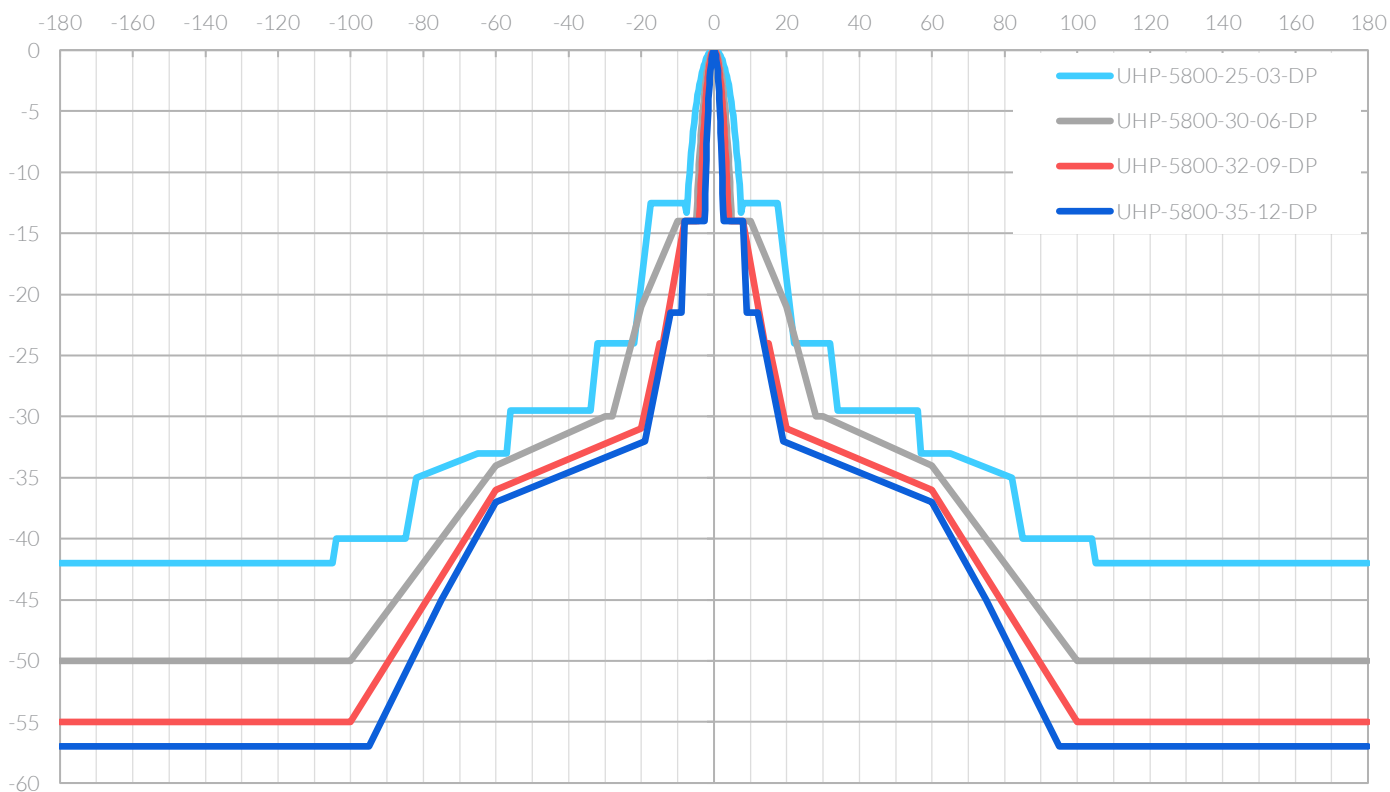

DIAGRAMA DE RADIAÇÃO RADIATION PATTERN/DIAGRAMA DE RADIACIÓN