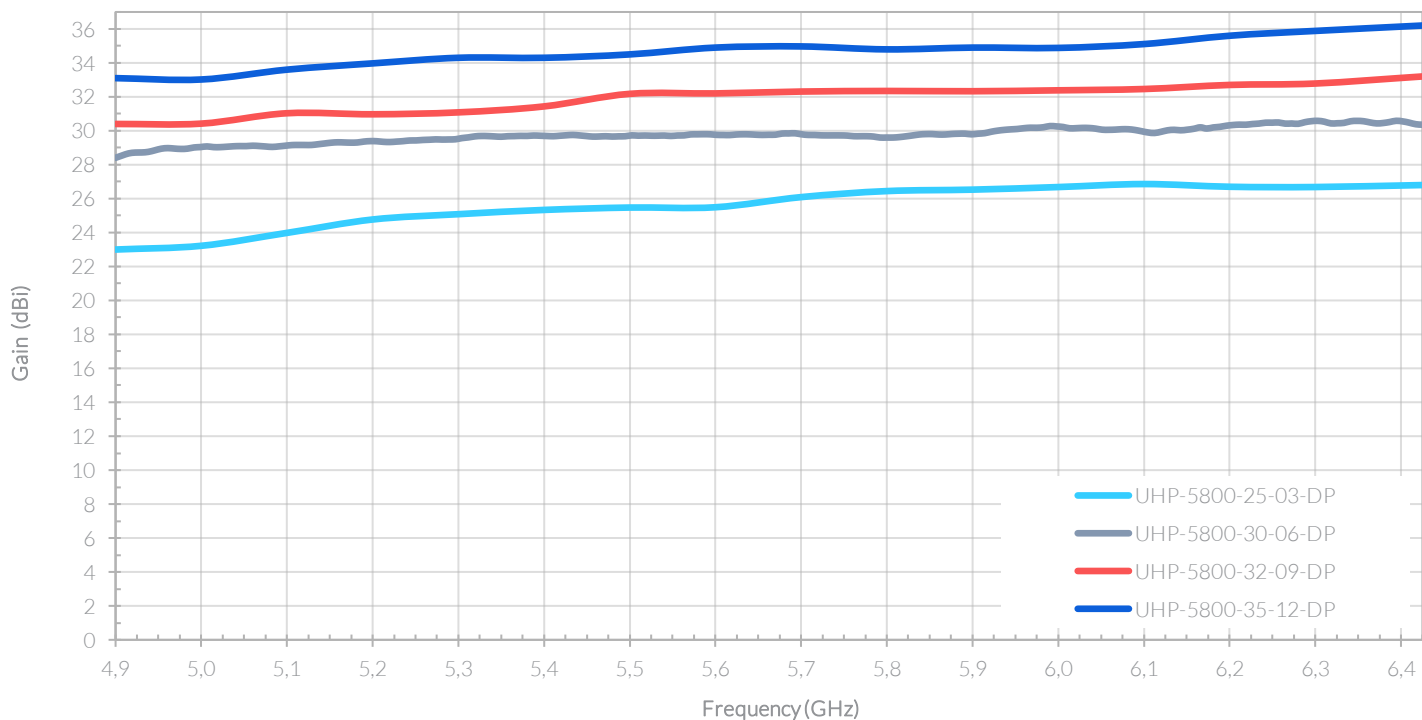

CARACTERÍSTICAS MECÂNICAS/

MECHANICAL SPECIFICATIONS/CARACTERÍSTICAS MECÁNICAS

UHP-5800-XX-XX-DP	25-03	30-06	32-09	35-12
Ajuste de elevação <i>Elevation adjustment/Ajuste de elevación</i>	+/- 7.5°	+/- 7.5°	+/- 15°	+/- 10°
Ajuste de azimute <i>Azimuth adjustment/Ajuste de azimut</i>	-	-	+/- 18°	+/- 25°
Ajuste de polarização <i>Polarization adjustment/Ajuste de polarización</i>	+/- 5°			
Peso <i>Weight/Peso</i>	3.2 kg	6.0 kg	15.5 kg	25,0 kg
Fixação em mastro <i>Mounting pipe diameter/Fijación en mástil</i>	Ø1"-Ø2"	Ø1"-Ø2"	Ø2"-Ø4.1/2"	Ø2"-Ø4.1/2"
Vento operacional <i>Operational windspeed/Viento operativo</i>	110 km/h			
Vento de sobrevivência <i>Survival windspeed/Viento de supervivencia</i>	200 km/h			
Área de vento (m²) <i>Wind área (m²)/Área de viento(m²)</i>	0,138	0,393	0,698	1,393

DIAGRAMA DE RADIAÇÃO RADIATION PATTERN/DIAGRAMA DE RADIACIÓN

CURVA DE GANHO GAIN OVER FREQUENCY/ GRÁFICA DE GANANCIA

DIMENSÕES

DIMENSIONS / DIMENSIONES

UHP-5800-25-03-DP
UHP-5800-30-06-DP

UHP-5800-32-09-DP
UHP-5800-35-12-DP