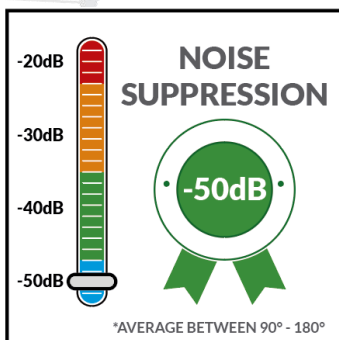

UHP-5800-32-09-DP