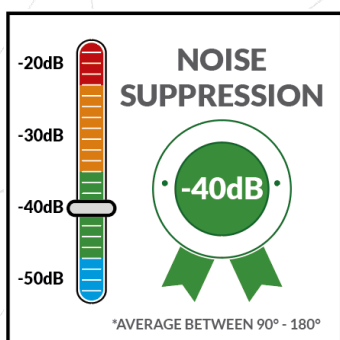

UHP-5800-25-03-DP