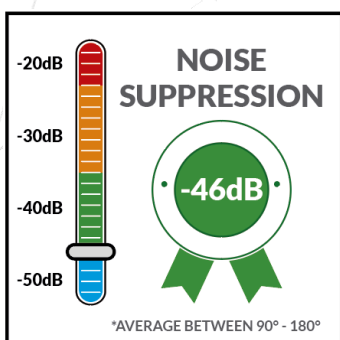

UHP-5800-30-06-DP