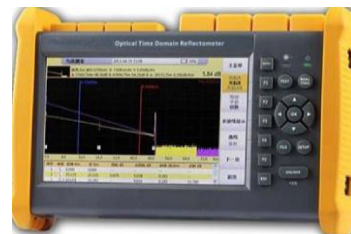

Switch's, Router, Firewall , 3G/4G, etc.

Fusionadoras.

OTDR.

SFP compatibles con Switch's Huawei y Cisco.

Multiplexores PDH.

FFTx.

Accesorios Fibra Optica.

CWDM

Ferreteria FO.