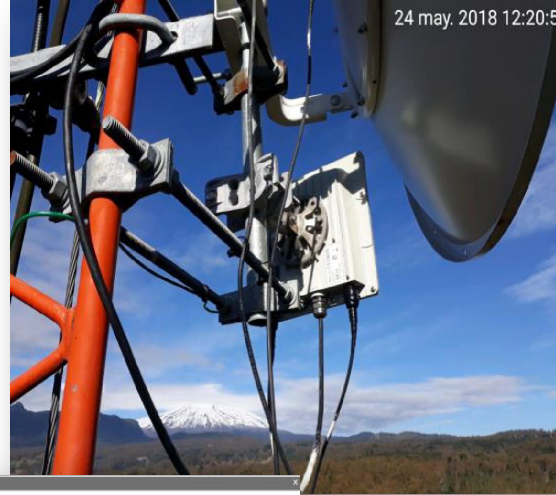

CASO DE ÉXITO ENERGIA CGE

Usando las mismas antenas y parámetros de configuración con equipos Lmn R5000 Lite de Infinet Wireless logramos:

31Mbps agregados.

Canal estable sin intermitencias.

RSSI
65dBm.