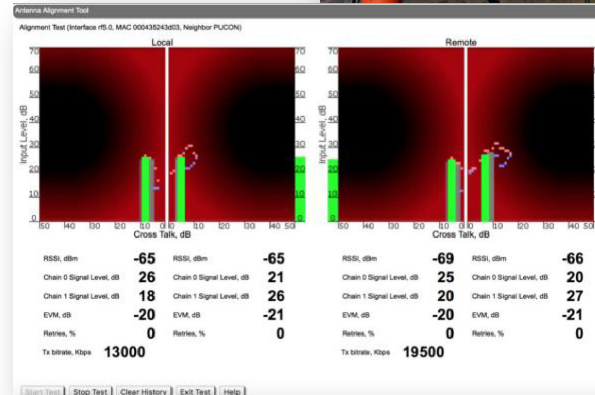

CASO DE ÉXITO ENERGIA CGE

Usando las mismas antenas y parámetros de configuración con equipos Lmn R5000 Lite de Infinet Wireless logramos:

31Mbps agregados.

Canal estable sin intermitencias.

RSSI
65dBm.