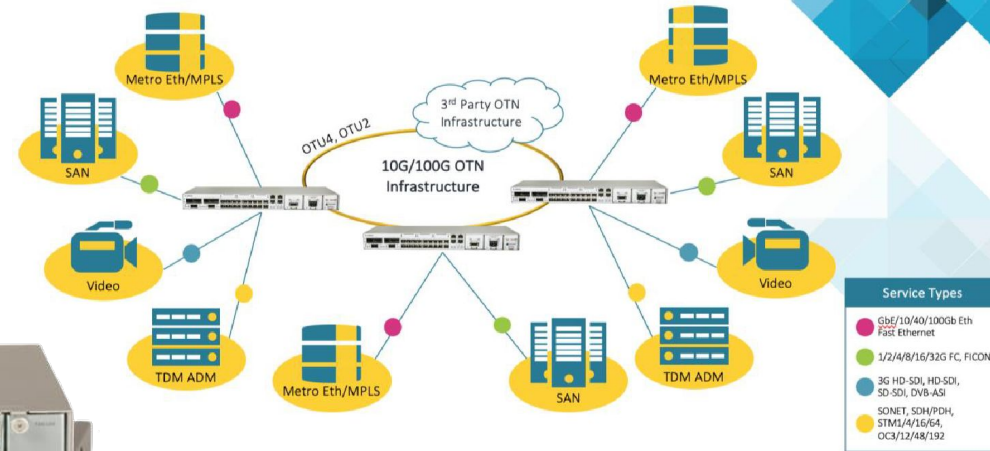

Teléfonos SOS

Teléfonos y Citófonos Anti Explosivos

Minería e Industria en General

Soluciones ópticas de última generación

DWDM/CWDM

OTN

Cifrado óptico de capa 1 (FIPS 1402)

Basado en el estándar G.709

Soporta múltiples protocolos y bit rate:

10G Eth. Lan

OC-192/STM 64

8G/10G FC

Transponders

- PL-2000DC: 4 x 400G
- PL-2000T: 800G Transponder
- PL-1000TN: 6 x 8G/10G OTN Services
- PL-1000TE: 8 x 1G-16G services

Muxponders

- PL-2000ADS: 200G ADM Short Haul
- PL-2000AD: 200G ADM Long Haul
- PL-2000M: 200G Muxponder/Transponder
- PL-2000: 20G ADM

Infrastructure

- PL-1000D: Diagnostics
- PL-1000RO: WSS ROADM
- PL-1000IL: Optical Amplifiers
- PL-1000R: Raman Amplifier
- PL-300: Passive Solutions