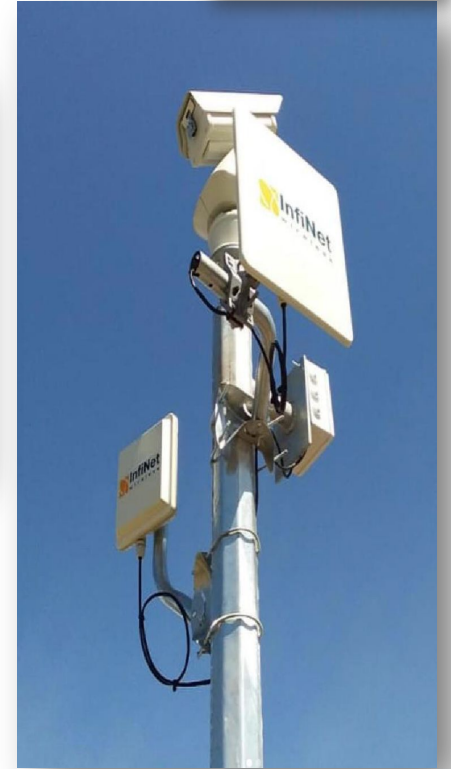

CASO DE ÉXITO

UOCT TEMUCO

CASO DE ÉXITO UOCT TEMUCO

Comunicación de cámaras y semáforos.

Punto a Punto

Switches Industriales

Red GPON

CASO DE ÉXITO ORGANISMOS PUBLICOS