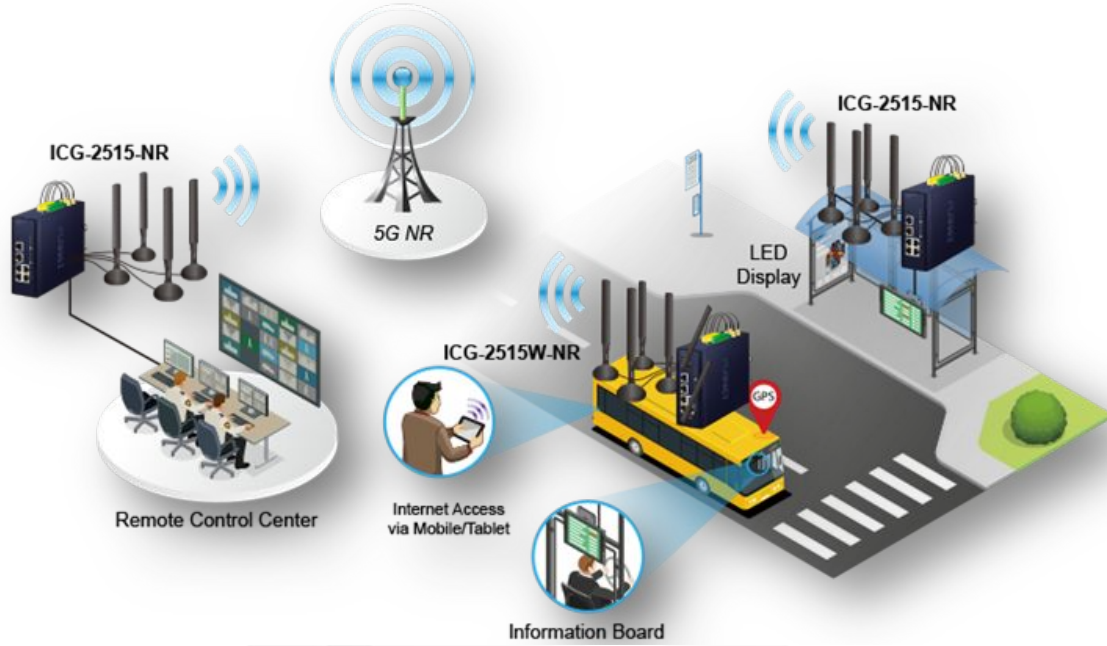

INTRACOM

T E L E C O M

- Enlaces microondas sobre 6 GHz.
- Soluciones PTP desde 6 GHz hasta 80 GHz.
- Soluciones PTMP desde 26 GHz hasta 42 GHz.
- Soluciones en banda E
- Origen Griego.
- Equipamiento económico.

PLANET

Networking & Communication

- Switch's, Router, Firewall , 3G/4G, etc.
- Dispositivos Heavy duty.
- Equipamiento con enfoque industrial.
- Protección IP, IK.
- Estándares Europeos.
- Equipamiento económico.

1000Base-T UTP 1000Base-SX/LX Fiber-optic

ARQUITECTURA

Sopto

Switch's, Router, Firewall , 3G/4G, etc.

Fusionadoras.

OTDR.

SFP compatibles con Switch's Huawei y Cisco.

Multiplexores PDH.