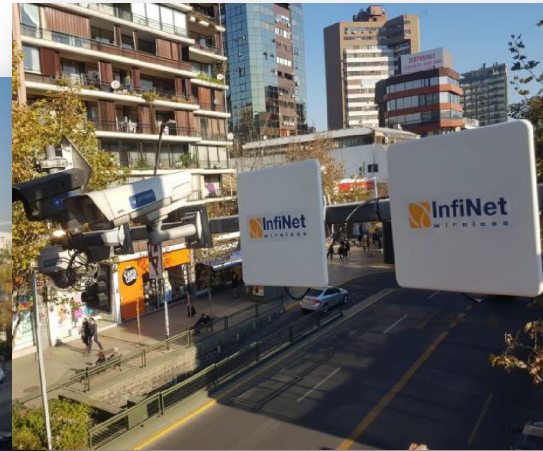

CASO DE ÉXITO SUBSECRETARIA DE TRANSPORTE

- ❦ Problemas con otra marca
- ❦ 3 Postes LPR y PTZ
- ❦ Punto a Punto
- ❦ 20 Mbps agregado