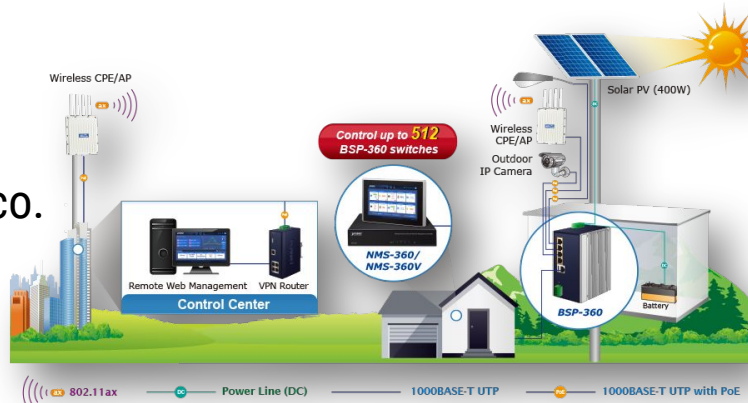

- Switch's, Router, Firewall , 3G/4G, etc.
- Dispositivos Heavy duty.
- Equipamiento con enfoque industrial.
- Protección IP, IK.
- Estándares Europeos.
- Equipamiento económico.