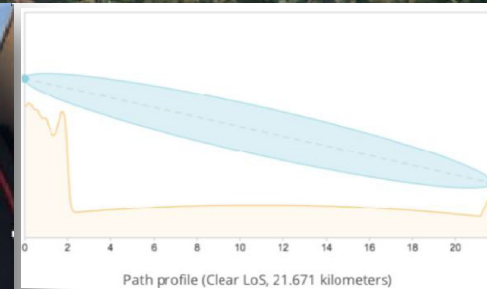

RT-A(HBS)		RT-B(HSU)	
Name	OFCOMVILLA		SE PUCON
Location	Araucania		Araucania
IP Address	192.0.110.24		192.0.110.30
RSS [dBm]	ANT 1: -82	ANT 2: -79	ANT 1: -81 ANT 2: -79
Throughput [Mbps]	5.4		7.1
Rate	19.5Mbps (1x16-QAM 3/4) 10MHz		19.5Mbps (1x16-QAM 3/4) 10MHz
Eth	Rx Rate [Mbps]	0	0
	Tx Rate [Mbps]	0	0