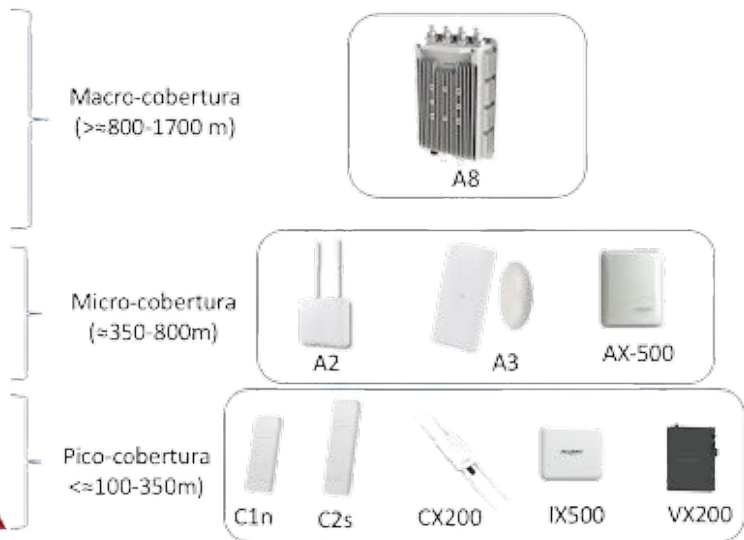

Super WiFi

Equipos robustos para todo tipo de aplicaciones

Wifi para largas distancias.

Menos equipamiento por metro cuadrado, igual o superior alcance y menos horas de implementación.

Coberturas superiores a 1 KM en

Hasta 250 mts en zonas urbanas. espacios abiertos