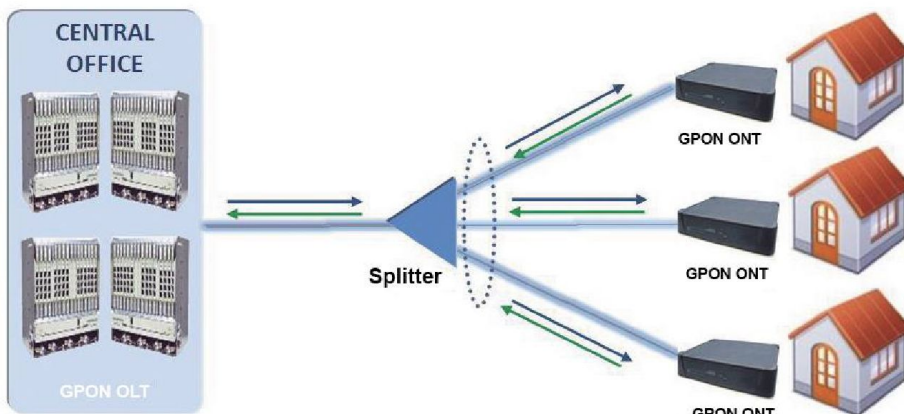

1000Base-T UTP 1000Base-SX/LX Fiber-optic

ARQUITECTURA

Sopto

Switch's, Router, Firewall , 3G/4G, etc.

Fusionadoras.

OTDR.

SFP compatibles con Switch's Huawei y Cisco.

Multiplexores PDH.

FFTx.

Accesorios Fibra Optica.

CWDM

Ferreteria FO.

Fabricante Chino.

Solución GPON /EPON

Compatible con Huawei, ZTE, Alcatel,etc.

OLT, ONU, EDFA.

V·SOL

SOLUCION PARA LOS PUNTOS DE CAMARAS

MUFA + SPLITTER Y COPLAS

CV019/24C (48 fibras)

CV018/24C

CV018/24C

CV018/24C

CV018/24C