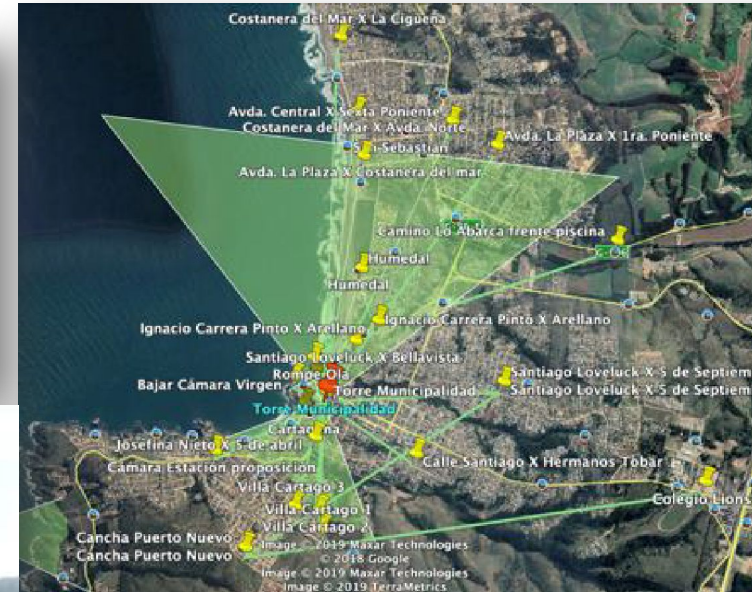

CASO DE ÉXITO MUNICIPALIDAD DE CARTAGENA

CASO DE ÉXITO MUNICIPALIDAD DE CARTAGENA

22 Cámaras nuevas

Punto Multipunto

Punto a Punto

Switches Industriales

Zapatilla Industrial

CASO DE ÉXITO MUNICIPALIDAD DE LAS CONDES

Las
Condes

MEJOR PARA TODOS

CASO DE ÉXITO MUNICIPALIDAD DE LAS CONDES

120 Postes Inteligentes

Punto Multipunto

Punto a Punto

Switches Industriales

Wifi gratuito