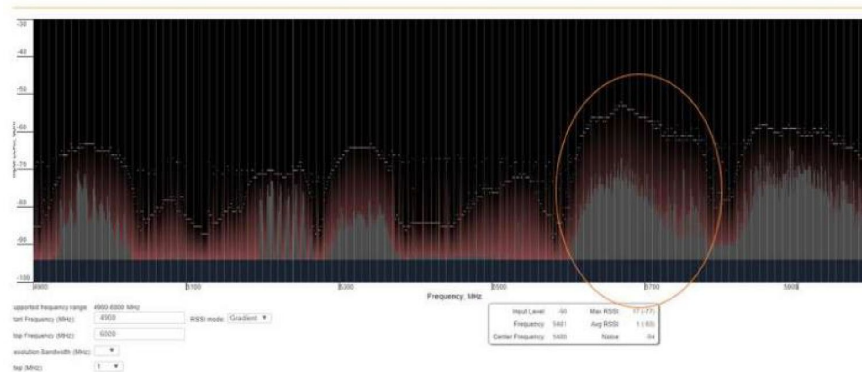

Respaldo FO Red Dispatch

900 Mbps agregados.

Intermitencia constante en el canal.

4 Enlaces XG 1.000