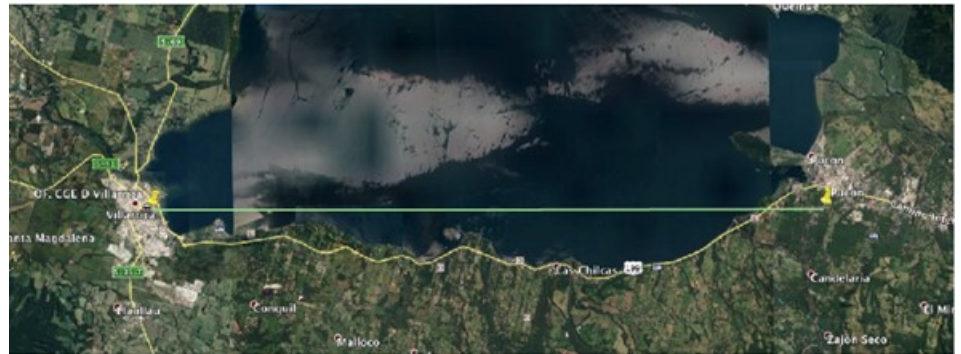

CASO DE ÉXITO ENERGIA MINERA CODELCO

- 2 Enlaces XG 500
- Enlace de 67 km y 32 km.
- 200 Mbps agregados
- Canal 20 Mhz.

CASO DE ÉXITO ENERGIA CGE

- 21.67 Km sobre un Lago. Canal 10MHz. Canal intermitente y 8 Mbps
- Enlace con bajo ancho de banda con radios de otro fabricante.
- Intermitencia constante en el canal.
- RSSI -79dBm.