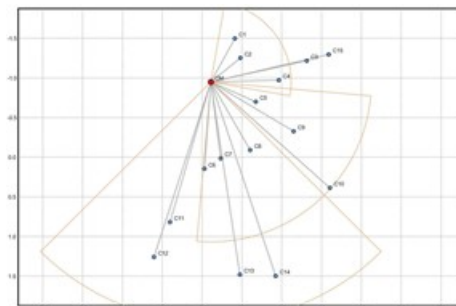

CASO DE ÉXITO

BreezeAir 8000 PTMP MIMO - Huacho Peru