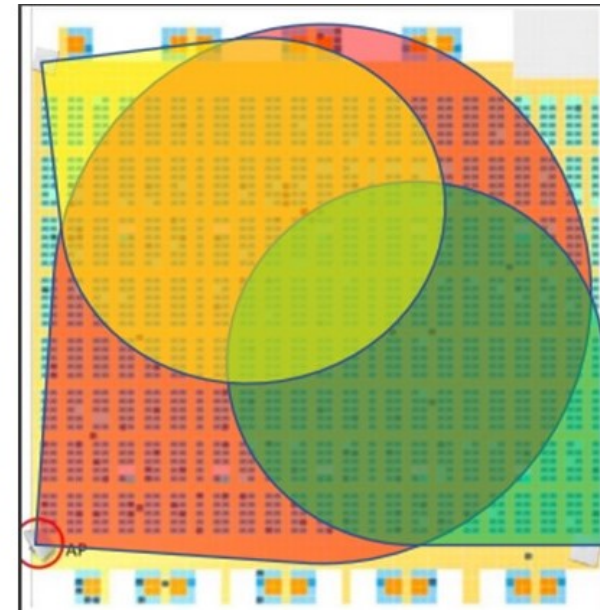

Altai Super WiFi

World's No. 1 Outdoor Wi-Fi Technology

- ❑ Super Wifi para grandes distancias, cobertura de hasta 10 veces mas que un AP típico de mercado, como resultado de la utilización de arreglo de antenas inteligente patentada junto con un algoritmo de procesamiento digital de señal y un diseño a nivel de RF.
- ❑ Antenas low-cost
- ❑ Tecnologia AirFi y balanceo de carga inteligente para optimizar el rendimiento y la capacidad, logrando hasta 5 veces mas velocidad.