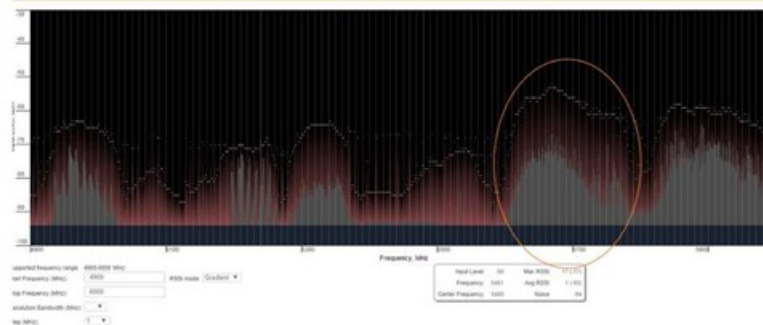

 MINERA
SHOUXIN
PERU

MARSA

 ticsolutions[®]

 Tecnología Digital Data SAC

TiCaSh 
LATAM

CASO DE ÉXITO ENERGIA MINERA COLLAHUASI

- Respaldo FO Red Dispatch
- 900 Mbps agregados.
- Intermittencia constante en el canal.
- 4 Enlaces XG 1.000

CASO DE ÉXITO ENERGIA MINERA CODELCO

- 2 Enlaces XG 500
- Enlace de 67 km y 32 km.
- 200 Mbps agregados
- Canal 20 Mhz.

CASO DE ÉXITO ENERGIA CGE

- 21.67 Km sobre un Lago. Canal 10MHz. Canal intermitente y 8 Mbps
- Enlace con bajo ancho de banda con radios de otro fabricante.
- Intermitencia constante en el canal.
- RSSI -79dBm.