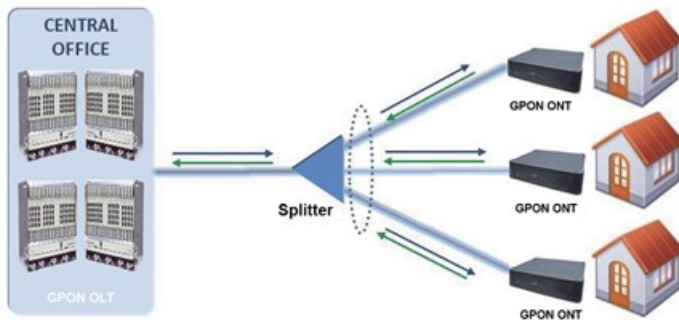

PLANET
Networking & Communication

TAOGLAS.

- ❑ Fusionadoras.
- ❑ OTDR.
- ❑ SFP compatibles con Switch's Huawei y Cisco.
- ❑ Multiplexores PDH.
- ❑ FFTx.
- ❑ Accesorios Fibra Optica.
- ❑ CWDM
- ❑ Ferrreteria FO.

- ❑ Fabricante Chino.
- ❑ Solucion GPON /EPON
- ❑ Compatible con Huawei, ZTE, Alcatel.etc.
- ❑ OLT, ONU, EDFA.

SOLUCION PARA LOS PUNTOS DE CAMARAS

MUFA + SPLITTER Y COPLAS

- ❑ Fabricante de Origen Chino.
- ❑ Teléfonos de Emergencia.
- ❑ Totems
- ❑ Teléfonos SOS
- ❑ Teléfonos y Citófonos Anti Explosivos
- ❑ Minería e Industria en General