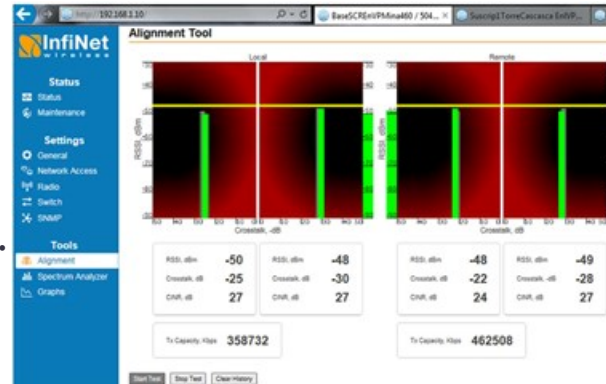

 MINERA
SHOUXIN
PERU

MARSA

 ticsolutions[®]

 Tecnología Digital Data SAC

TiCaSh 
LATAM

CASO DE ÉXITO ENERGIA MINERA COLLAHUASI

- Respaldo FO Red Dispatch
- 900 Mbps agregados.
- Intermittencia constante en el canal.
- 4 Enlaces XG 1.000

CASO DE ÉXITO ENERGIA MINERA CODELCO

- 2 Enlaces XG 500
- Enlace de 67 km y 32 km.
- 200 Mbps agregados
- Canal 20 Mhz.

CASO DE ÉXITO ENERGIA CGE

- 21.67 Km sobre un Lago. Canal 10MHz. Canal intermitente y 8 Mbps
- Enlace con bajo ancho de banda con radios de otro fabricante.
- Intermitencia constante en el canal.
- RSSI -79dBm.