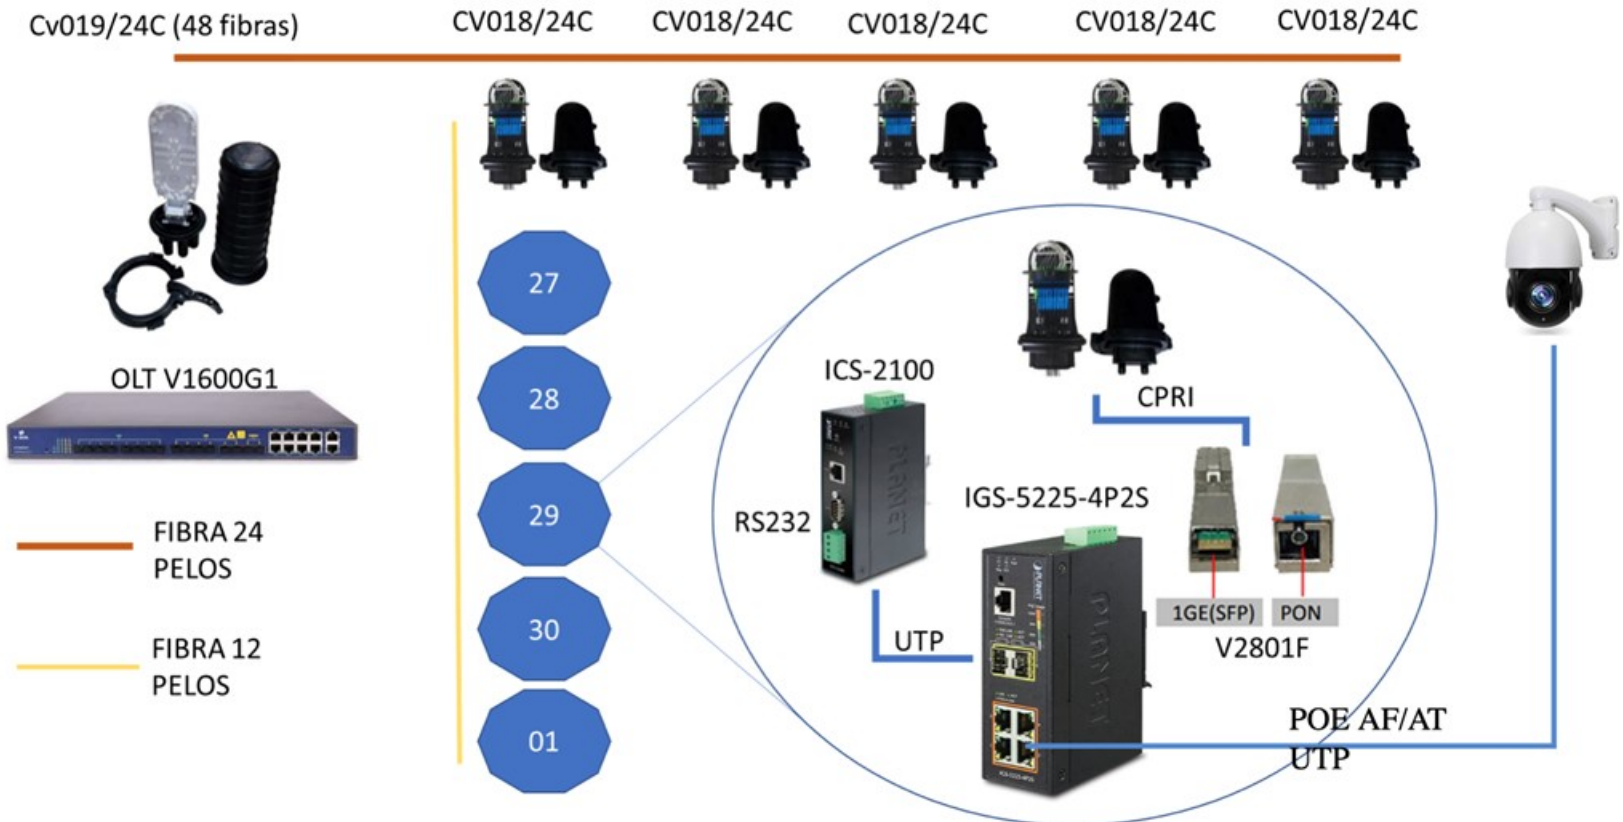

PLANET
Networking & Communication

TAOGLAS.

- ❑ Fusionadoras.
- ❑ OTDR.
- ❑ SFP compatibles con Switch's Huawei y Cisco.
- ❑ Multiplexores PDH.
- ❑ FFTx.
- ❑ Accesorios Fibra Optica.
- ❑ CWDM
- ❑ Ferrreteria FO.

- ❑ Fabricante Chino.
- ❑ Solucion GPON /EPON
- ❑ Compatible con Huawei, ZTE, Alcatel.etc.
- ❑ OLT, ONU, EDFA.

SOLUCION PARA LOS PUNTOS DE CAMARAS

MUFA + SPLITTER Y COPLAS

- ❑ Fabricante de Origen Chino.
- ❑ Teléfonos de Emergencia.
- ❑ Totems
- ❑ Teléfonos SOS
- ❑ Teléfonos y Citófonos Anti Explosivos
- ❑ Minería e Industria en General