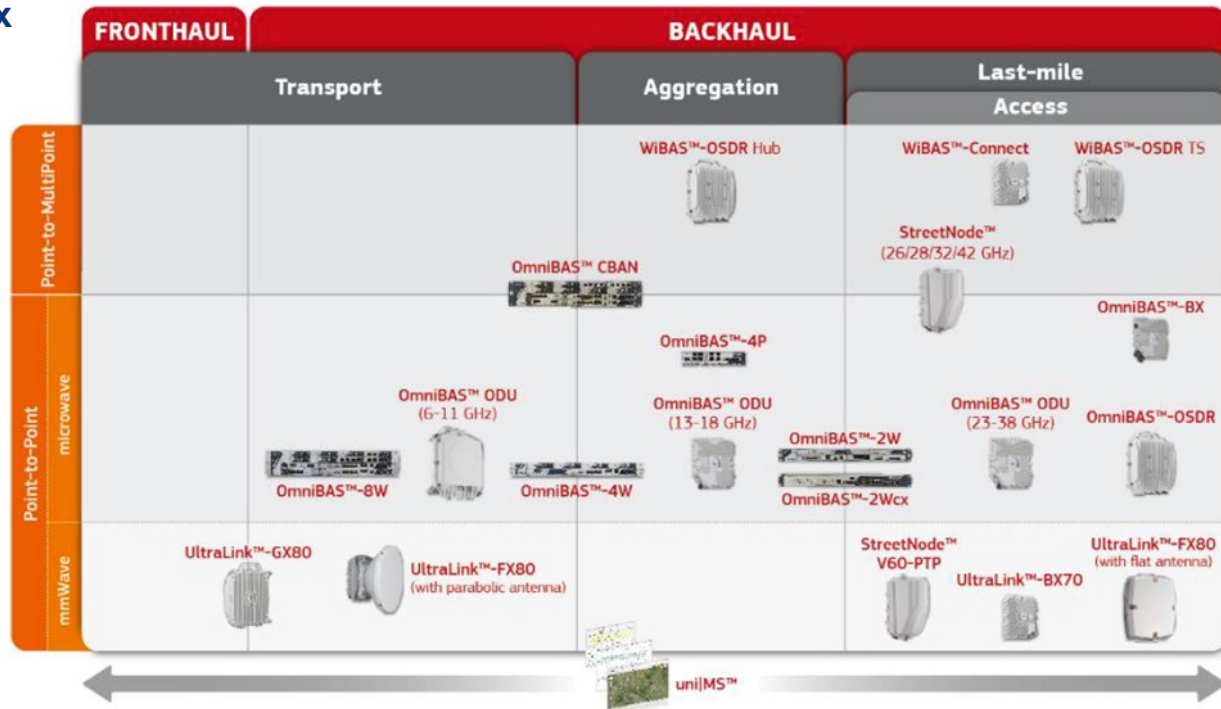

Soluciones Punto a Punto en Bandas Licenciadas desde 6 GHz hasta los 80 GHz

- ❑ Único proveedor en Soluciones Punto Multipunto desde 26 GHz hasta 42 GHz
- ❑ Enlaces en las Frecuencias de 71-76 GHz y 81-86 GHz en Banda E
  - ❑ Hasta 10 Gbps Full Dúplex
  - ❑ Distancia de Hasta 6 Km
  - ❑ QoS de Alto Nivel
  - ❑ Bajas Latencias