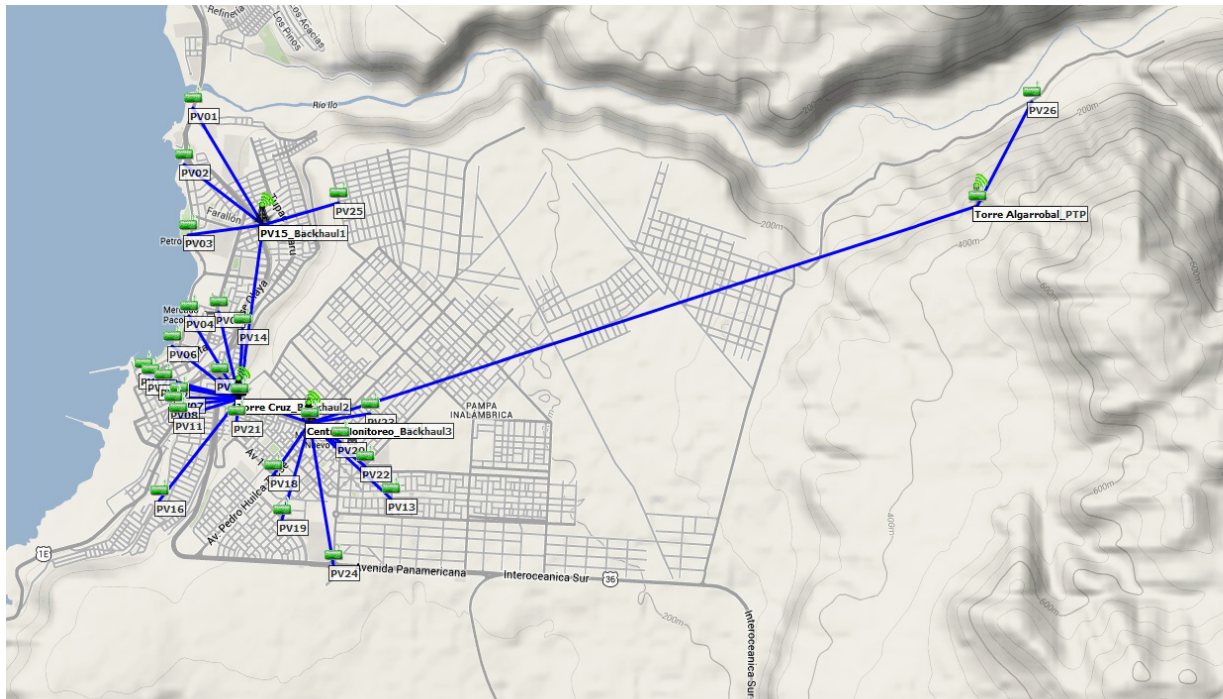

CASO DE ÉXITO

PTP & PTMP Proyecto de Videovigilancia en ILO Peru