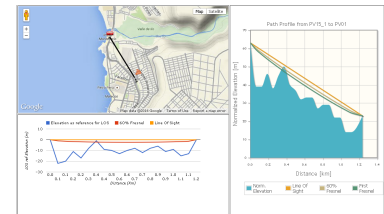

CASO DE ÉXITO

PTP & PTMP Proyecto de Videovigilancia en ILO Peru