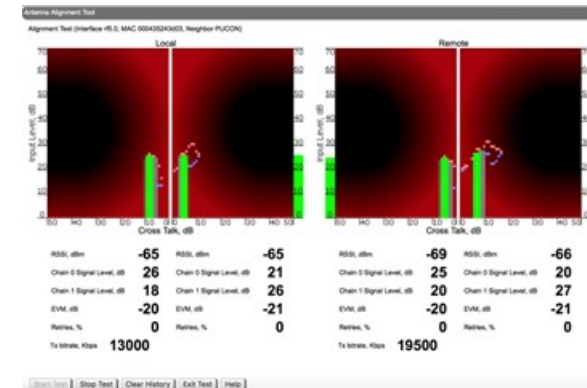

CASO DE ÉXITO ENERGIA CGE

- Usando las mismas antenas y parámetros de configuración con equipos Lmn R5000 Lite de Infinet Wireless logramos:
  - 31 Mbps agregados.
  - Canal estable sin intermitencias.
  - RSSI -65dBm.