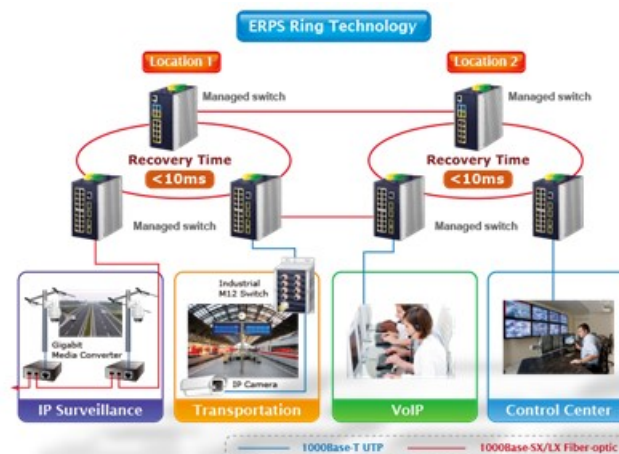

- ❑ Dispositivos Heavy duty.
- ❑ Equipamiento con enfoque industrial.
- ❑ Protección IP, IK.
- ❑ Estándares Europeos.
- ❑ Equipamiento economico.