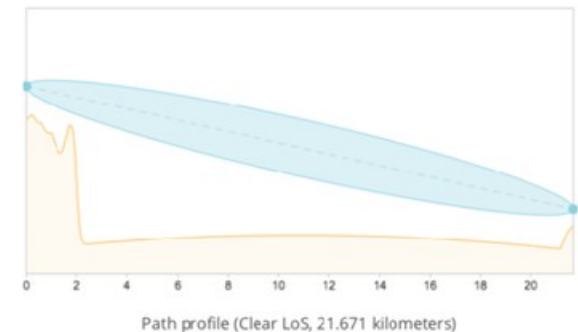

CASO DE ÉXITO ENERGIA MINERA CODELCO

- 2 Enlaces XG 500
- Enlace de 67 km y 32 km.
- 200 Mbps agregados
- Canal 20 Mhz.

CASO DE ÉXITO ENERGIA CGE

- 21.67 Km sobre un Lago. Canal 10MHz. Canal intermitente y 8 Mbps
- Enlace con bajo ancho de banda con radios de otro fabricante.
- Intermitencia constante en el canal.
- RSSI -79dBm.