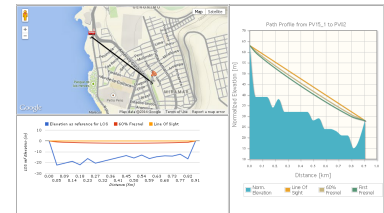

CASO DE ÉXITO

PTP & PTMP Proyecto de Videovigilancia en ILO Peru