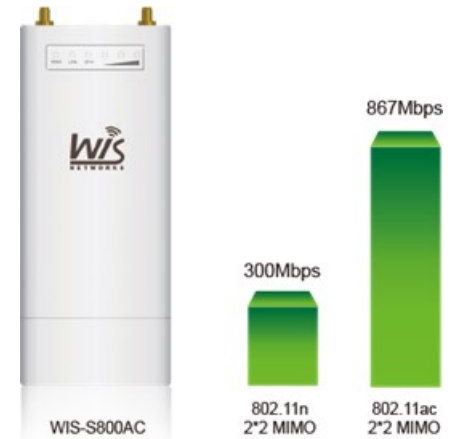

- ❑ Equipos con norma para exterior, protección IP
- ❑ Equipamiento de bajo costo.
- ❑ Equipos Cloud y autonomos.
- ❑ TDMA en las soluciones Punto Multipunto.
- ❑ Equipos con Banda Dual.