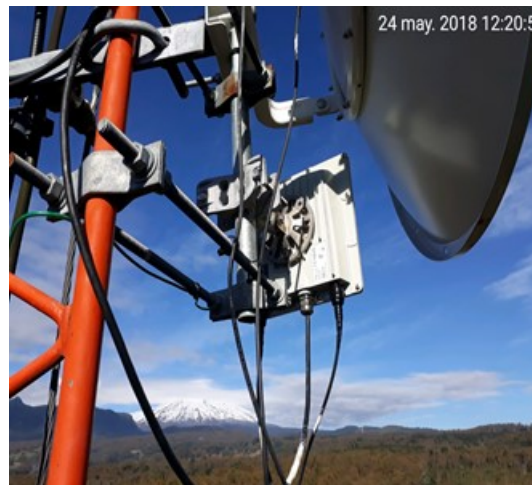

CASO DE ÉXITO ENERGIA CGE

- Usando las mismas antenas y parámetros de configuración con equipos Lmn R5000 Lite de Infinet Wireless logramos:
  - 31 Mbps agregados.
  - Canal estable sin intermitencias.
  - RSSI -65dBm.