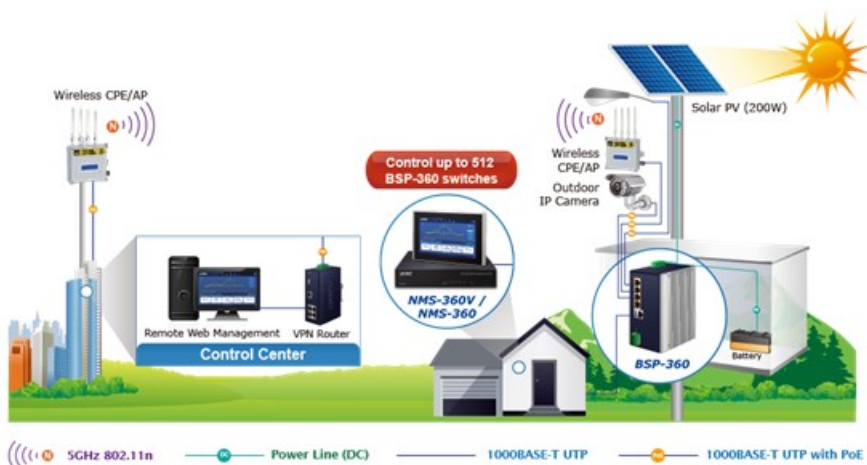

- ❑ Dispositivos Heavy duty.
- ❑ Equipamiento con enfoque industrial.
- ❑ Protección IP, IK.
- ❑ Estándares Europeos.
- ❑ Equipamiento economico.