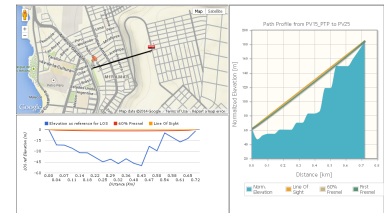

CASO DE ÉXITO

PTP & PTMP Proyecto de Videovigilancia en ILO Peru