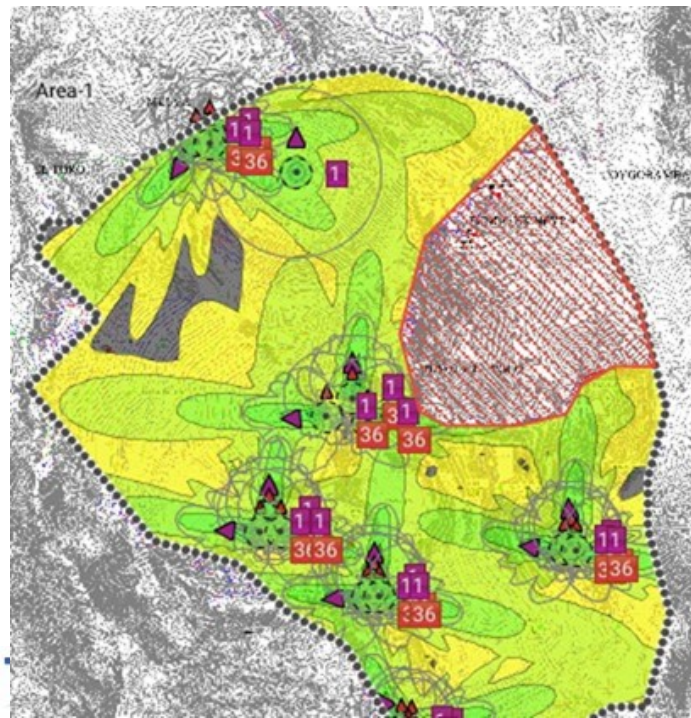

Altai Super WiFi

World's No. 1 Outdoor Wi-Fi Technology

Líder Mundial en tecnología Wi-Fi con despliegue en más de 100 países y 200 puertos de contenedores

Llevar wifi más lejos y más rápido