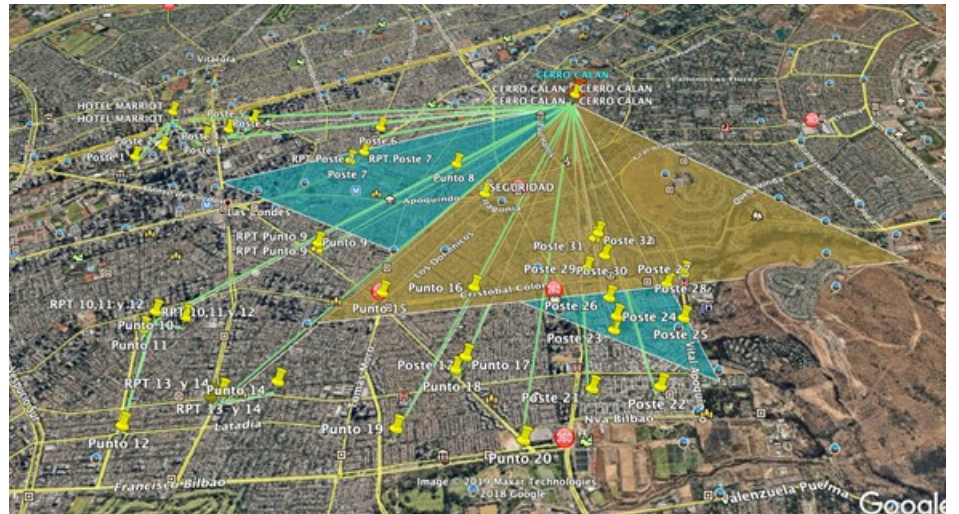

CASO DE ÉXITO MINERIA

Enlace Punto a Punto de 2 Km LOS

Final: 10 Mbps Agregados (La expectativa del cliente).
Junin - Perú

CASO DE ÉXITO ENERGIA OTRAS MINERAS

- Enlaces para pozos
- Enlaces Troncales
- Video Vigilancia
- Datos e Internet

CASO DE ÉXITO MUNICIPALIDAD DE CARTAGENA

- 22 Camaras nuevas
- Punto Multipunto
- Punto a Punto
- Switches Industriales
- Zapatilla Industrial

CASO DE ÉXITO MUNICIPALIDAD DE LAS CONDES

- 120 Postes Inteligentes
- Punto Multipunto
- Punto a Punto
- Switches Industriales
- Wifi gratuito