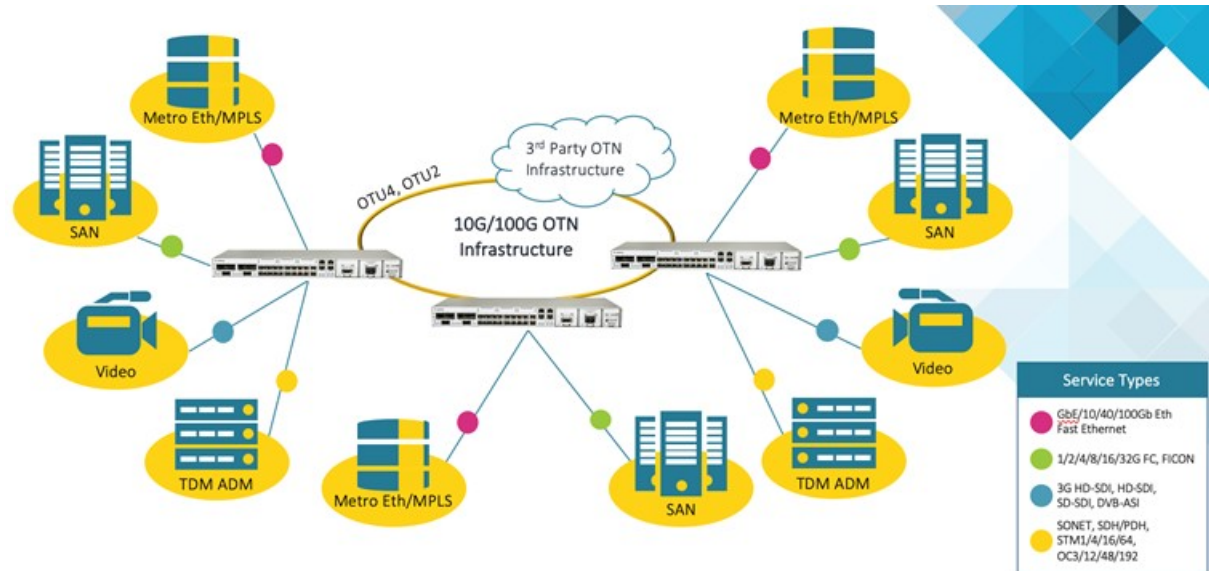

- Soluciones opticas de ultima generacion
- DWDM/CWDM
- OTN
- Cifrado optico de capa I (FIPS 140-2)
- Basado en el estandar G.709
- Soporta multiples protocolos y bit rate:
  - 10G Eth. Lan
  - OC-192/STM-64
  - 8G/10G FC

Transponders	Muxponders	Infrastructure
PL-2000DC: 4 x 400G	PL-2000ADS: 200G ADM Short Haul	PL-1000D: Diagnostics
PL-2000T: 800G Transponder	PL-2000AD: 200G ADM Long Haul	PL-1000RO: WSS ROADM
PL-1000TN: 6 x 8G/10G OTN Services	PL-2000M: 200G Muxponder/Transponder	PL-1000IL: Optical Amplifiers
PL-1000TE: 8 x 1G-16G services	PL-2000: 20G ADM	PL-1000R: Raman Amplifier
		PL-300: Passive Solutions