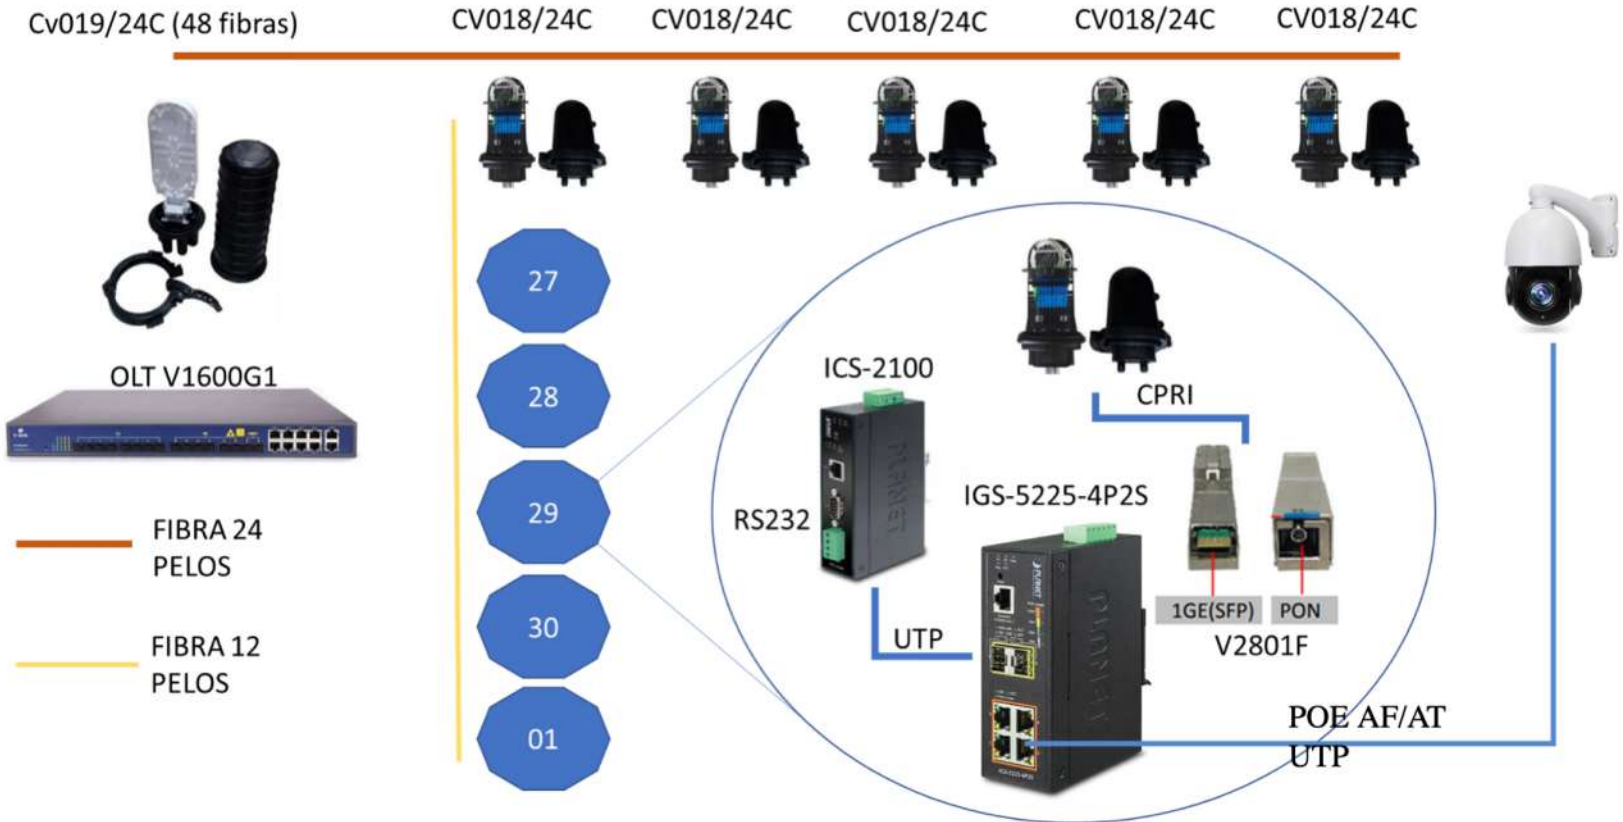

# TAOGLAS.

- ❑ Fusionadoras.
- ❑ OTDR.
- ❑ SFP compatibles con Switch's Huawei y Cisco.
- ❑ Multiplexores PDH.
- ❑ FFTx.
- ❑ Accesorios Fibra Optica.
- ❑ CWDM
- ❑ Ferrreteria FO.

## SOLUCION PARA LOS PUNTOS DE CAMARAS

MUFA + SPLITTER Y COPLAS

- ❑ Fabricante de Origen Chino.
- ❑ Teléfonos de Emergencia.
- ❑ Totems
- ❑ Teléfonos SOS
- ❑ Teléfonos y Citófonos Anti Explosivos
- ❑ Minería e Industria en General