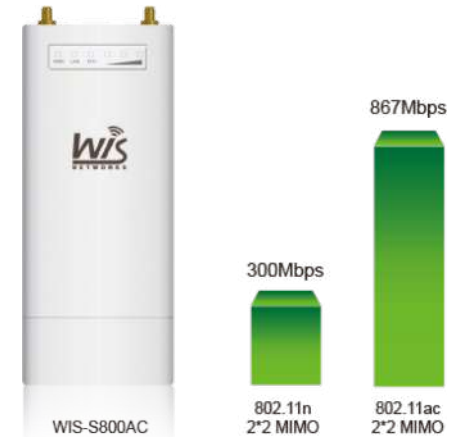

- ❑ Equipos con norma para exterior, protección IP
- ❑ Equipamiento de bajo costo.
- ❑ Equipos Cloud y autonomos.
- ❑ TDMA en las soluciones Punto Multipunto.
- ❑ Equipos con Banda Dual.