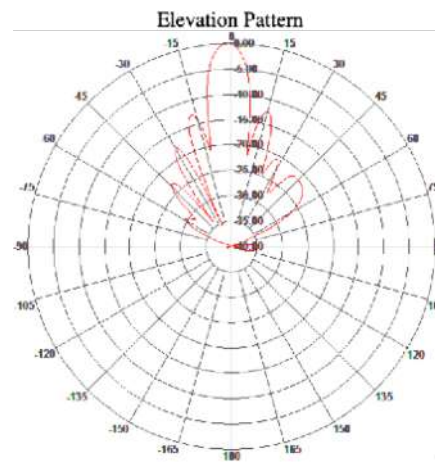

Antenas integradas de excelente construcción con una apertura de lóbulo de 10° x 10°